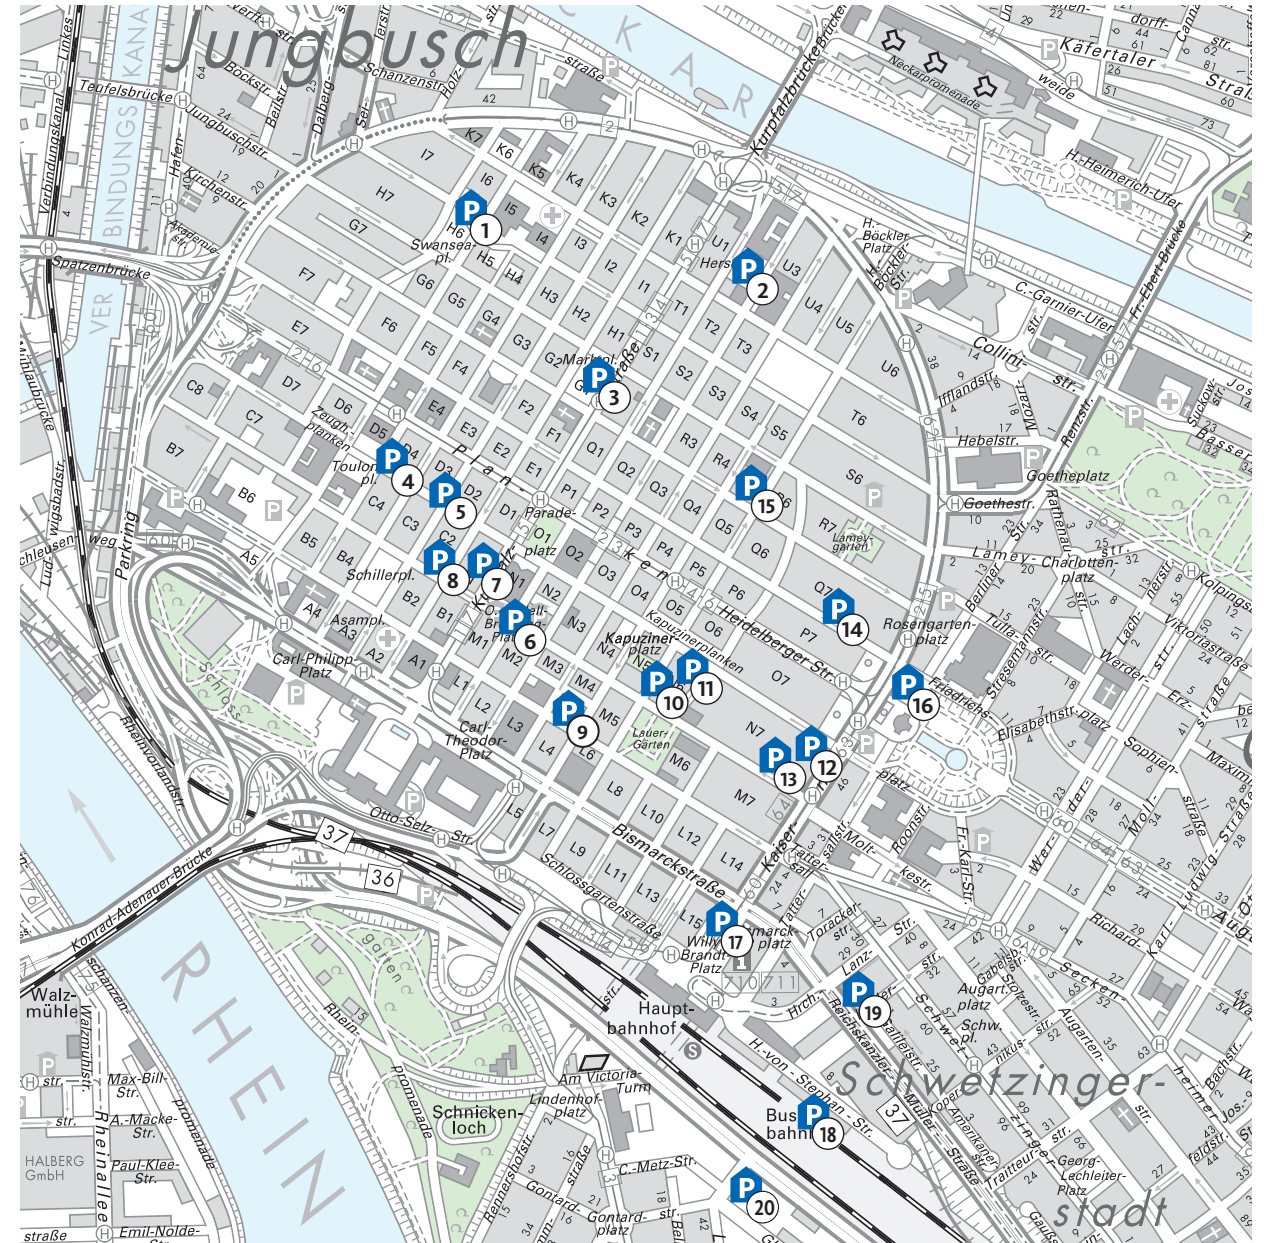

## PARKHÄUSER UND TIEFGARAGEN IN DER INNENSTADT

- ① **H6** Tiefgarage | 248 Stellplätze
- ② **U2** Tiefgarage | 190 Stellplätze
- ③ **G1** Marktplatz, Tiefgarage | 337 Stellplätze
- ④ **D5** Reiss-Museum, Tiefgarage | 365 Stellplätze
- ⑤ **D3** Tiefgarage | 378 Stellplätze
- ⑥ **N1/N2** Stadthaus, Parkhaus | 727 Stellplätze (N1: 233, N2: 494)
- ⑦ **C1** Hauptverwaltung MPB, Parkhaus | 211 Stellplätze
- ⑧ **C2** GALERIA Kaufhof, Parkhaus | 301 Stellplätze
- ⑨ **M4** Parkplatz | 66 Stellplätze
- ⑩ **N6** Standard, Parkhaus | 298 Stellplätze
- ⑪ **N6** Komfort, Parkhaus | 201 Stellplätze
- ⑫ **N7** Q-Park Kunststraße, Parkhaus | 538 Stellplätze
- ⑬ **N7** CinemaxX, Tiefgarage | 152 Stellplätze
- ⑭ **Q7** Q6 Q7, Tiefgarage | 1300 Stellplätze
- ⑮ **R5** XXL, Parkhaus | 505 Stellplätze
- ⑯ **Kunsthalle** Tiefgarage | 406 Stellplätze
- ⑰ **Hauptbahnhof** P1, Tiefgarage | 327 Stellplätze
- ⑱ **Hauptbahnhof** P2, Tiefgarage | 326 Stellplätze
- ⑲ **Hauptbahnhof** P3/P4, Parkhaus | 264 Stellplätze
- ⑳ **Hauptbahnhof** P5 Parkhaus | 584 Stellplätze

\* Die Parkhäuser in Q 6/Q 7, R 5, C 2, K 1 und N 7/Kunststraße werden aufgrund unterschiedlicher Betreiber auf dieser Webseite und über diese App nicht erfasst. Auch Kurzzeitparkplätze im öffentlichen Raum sind hier nicht aufgeführt.